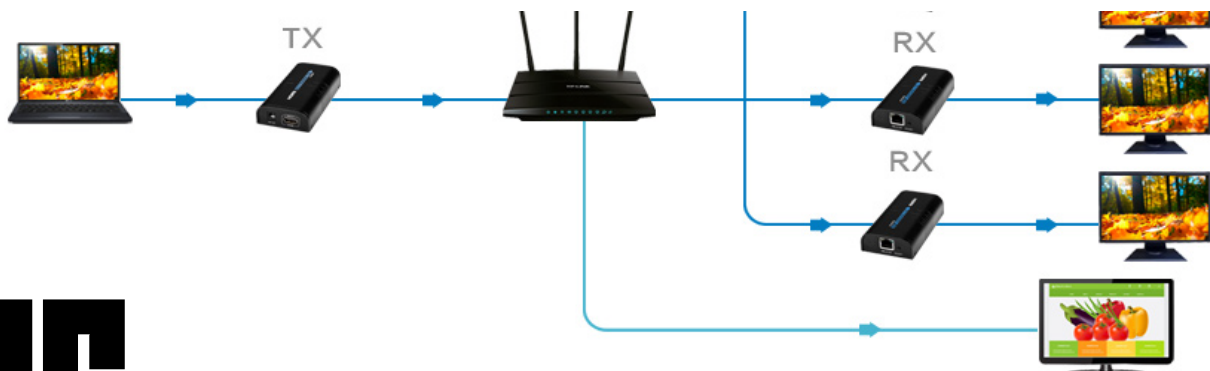

HDMI Extender over CAT5/5e/6

TSV-373A

V3.0

TSV-373A เทคโนโลยีการส่งล่าสุดเพื่อ extend วิดีโอ HDMI ของคุณ
ที่มีความละเอียดสูงถึง 1080p @ 60Hz ถึง 120 เมตร / 394 ฟุตผ่านสายLAN

Features:

1. Transmit ผ่านสายเคเบิลเครือข่าย
2. Extend ผ่าน CAT6 120m
3. Up สูงสุด 1920x1080
4. Better แหล่ง HDMI, อุปกรณ์แสดงผลและสายเคเบิลเครือข่าย
5. Compatible กับอินเทอร์เน็ตที่มีอยู่
6. Support 7x24 ชั่วโมงของการทำงานอย่างต่อเนื่อง
7. Functional เป็น Extender และแยก
8. Support หลายชนิดของสัญญาณวิดีโอ