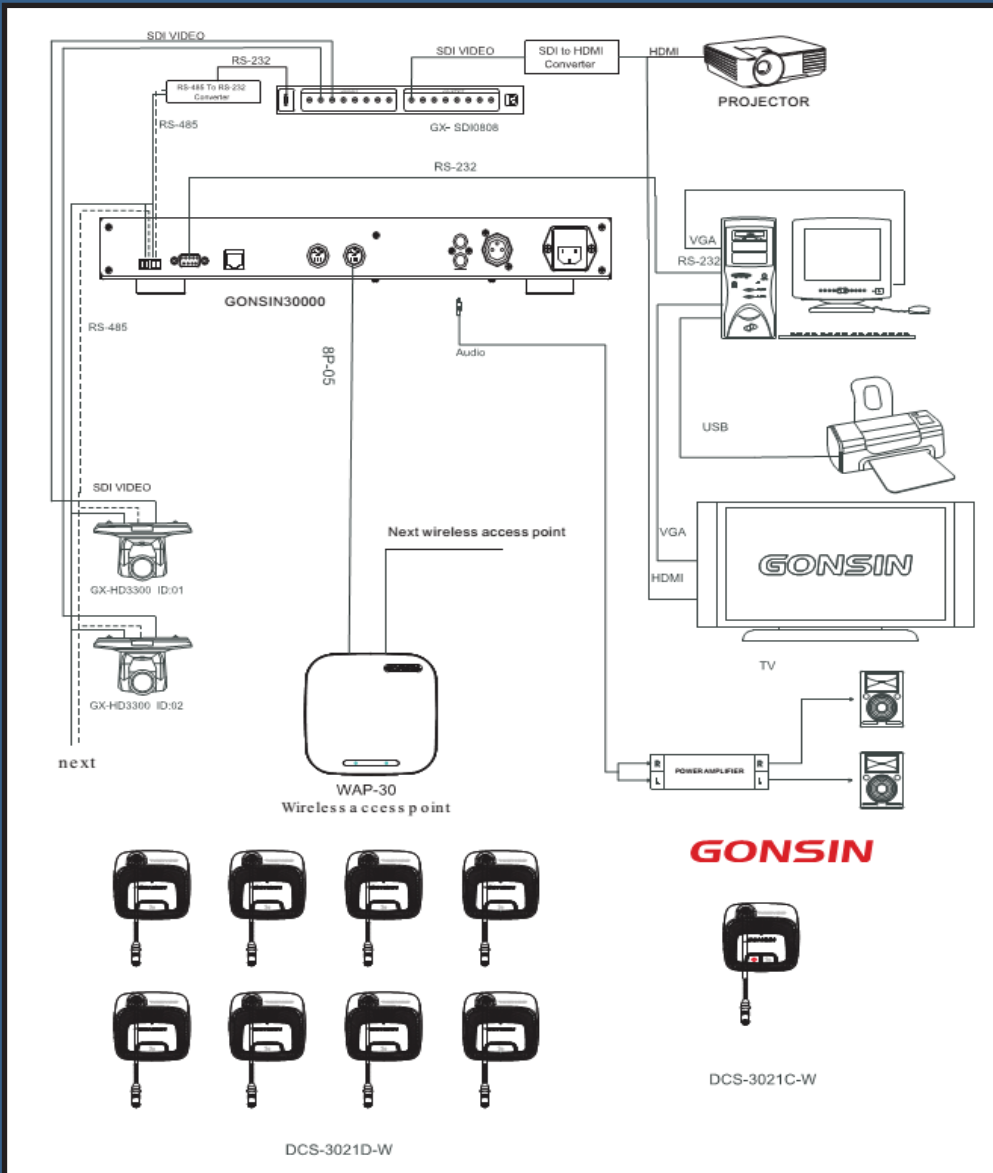

แบบการติดตั้ง

Distribute By

DCS-3000 Series

Digital Wireless Conference System

GONSIN
Delivering Trust & Value

DCS-3021 ไมโครโฟนประชุมดิจิทัลแบบไร้สาย

ฟังก์ชันพื้นฐาน

- ◆ Built-in ลำโพงในตัว , ปิดเสียงโดยอัตโนมัติเมื่อมีการใช้งานไมโครโฟนมีไฟแสดงสถานะของแบตเตอรี่
- ◆ มีไฟโชว์สถานะของแบตเตอรี่, มีสัญญาณเตือนเมื่อแบตเตอรี่อ่อน
- ◆ มีระบบปิดตัวอัตโนมัติเมื่อไม่มีการใช้งาน
- ◆ มีปุ่มเปิด-ปิด ไมโครโฟน
- ◆ สามารถตั้งโหมดไมโครโฟนได้ 2 โหมด : AUTO และ FIFO
- ◆ สามารถฟังเสียงได้จากลำโพงในตัวหรือหูฟัง พร้อมปุ่มเร่งลดเสียงในตัว
- ◆ ใช้ถ่านแบบลิเทียม สามารถชาร์จแบบโดยผ่านช่อง USB ได้
- ◆ รองรับการสั่งหมุนตามเมื่อไมโครโฟนเปิด
- ◆ ไมโครโฟนประธานมีคุณสมบัติเดียวกับไมโครโฟนผู้ร่วมประชุมแต่มีสวิตซ์ตัดการสนทนา
- ◆ เมื่อเสียบหูฟัง ลำโพงในตัวไมโครโฟนประชุมจะดับอัตโนมัติ

1. ช่อง USB สำหรับชาร์จแบตเตอรี่
2. ช่องเสียบหูฟังขนาด 3.5 mm
3. ช่องสำหรับเอาเสียงออกไปยังเครื่องบันทึก
4. ปุ่มเร่ง-ลด เสียงได้อย่างอิสระ
5. ปุ่มตัดการสนทนาสำหรับไมโครโฟนประธาน
6. ปุ่มกดพูด
7. มีวงแหวนเรืองแสงสีแดงขนาดกดพูด

DCS - 3000 Series

ไมโครโฟนประชุมดิจิทัลแบบไร้สาย

WAP-30

เครื่องกระจายสัญญาณ

คุณสมบัติหลัก

- ◆ ใช้เทคโนโลยีแบบ FS-FHSS ในการรับส่งสัญญาณ
- ◆ สามารถรับส่งสัญญาณได้อย่างมีประสิทธิภาพไม่มีปัญหาเรื่องความถี่รบกวนในกรณีที่ใช้งานหลายตัว

ฟังก์ชันพื้นฐาน

- ◆ มีไฟแสดงสถานะการทำงาน
- ◆ รับกระแสไฟจากเครื่องควบคุมไมโครโฟน
- ◆ สามารถติดตั้งได้ที่ ผนัง, Rack, เพดาน ได้อย่างอิสระ

DCS-30000 เครื่องควบคุม

คุณสมบัติหลัก

- ◆ เป็นเครื่องควบคุมชุดประชุมแบบไร้สายผ่านย่านความถี่ไวไฟโดยใช้เทคโนโลยีแบบ FS-FHSS
- ◆ มีปุ่มปรับระดับเสียงทู้มและเสียงแหลมของระบบในตัว
- ◆ ใช้เทคโนโลยีดิจิทัลในการบีบอัดสัญญาณทำให้ไม่มีการสูญเสียสัญญาณเสียง
- ◆ มีหน้าจอ OLED แสดงผลการทำงาน
- ◆ มีปุ่มควบคุมเร่ง - ลด ระดับเสียงรวม
- ◆ มีระบบปิดระบบทั้งหมด
- ◆ มีขนาด 1U รูปลักษณ์สวยงาม